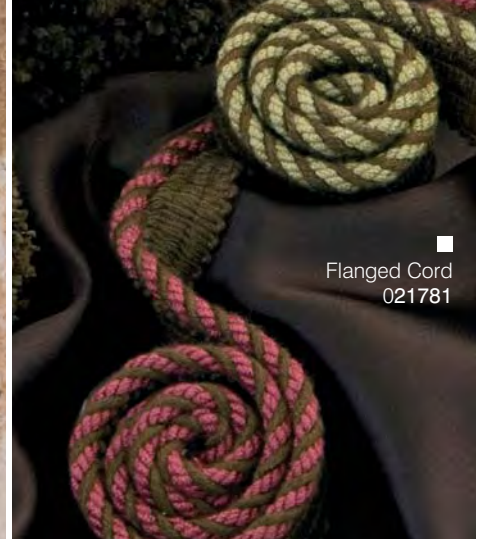

# CHOCOLAT

SIMPLY DELICIOUS - A TASTE OF THE DIVINE

■ Half Pom Tieback  
021787

■ Flanged Cord  
021781

■ Bell Tassel  
021789

RICH  
colours

■ Knitted Pom Braid  
021786

■ STOCK

021780 5mm Flanged Cord

021781 10mm Flanged Cord

021784 Cut Fringe Braid

021782 Looped Ruche

021783 Knitted Braid

021786 Knitted Pom Braid

021785 Woven Pom Braid

021787 Half Pom Tieback

021789 Bell Tassel

021788 Pom Rosette

■ STOCK COLOURS

Colour CC01

Colour CC02

Colour CC03

Colour CC04

Status	Article No.	Description	Size	Pack Size	MOQSP	MOQBS	Composition
■ ST	021780	Flanged Cord	5mm	11m	515m	515m	48.PO 35.VI 17.CO
■ ST	021781	Flanged Cord	10mm	11m	515m	515m	54.CO 26.VI 20.PO
■ ST	021782	Looped Ruche	51mm	11m	515m	515m	100.VI
■ ST	021783	Knitted Braid	22mm	11m	515m	515m	89.VI 11.PO
■ ST	021784	Cut Fringe Braid	35mm	11m	515m	515m	92.VI 8.PO
■ ST	021785	Woven Pom Braid	35mm	11m	515m	515m	95.VI 5.PO
■ ST	021786	Knitted Pom Braid	38mm	11m	515m	515m	93.VI 7.PO
■ ST	021787	Half Pom Tieback	140mm Ta/686mm Em	4 units	200 units	200 units	51.VI 49.CO
■ ST	021788	Pom Rosette	13mm	4 units	200 units	200 units	71.PL 29.VI
■ ST	021789	Bell Tassel	51mm	4 units	200 units	200 units	100.VI